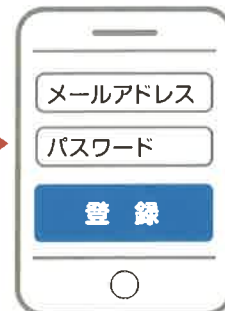

STEP 3

携帯番号とメールアドレス等を入力